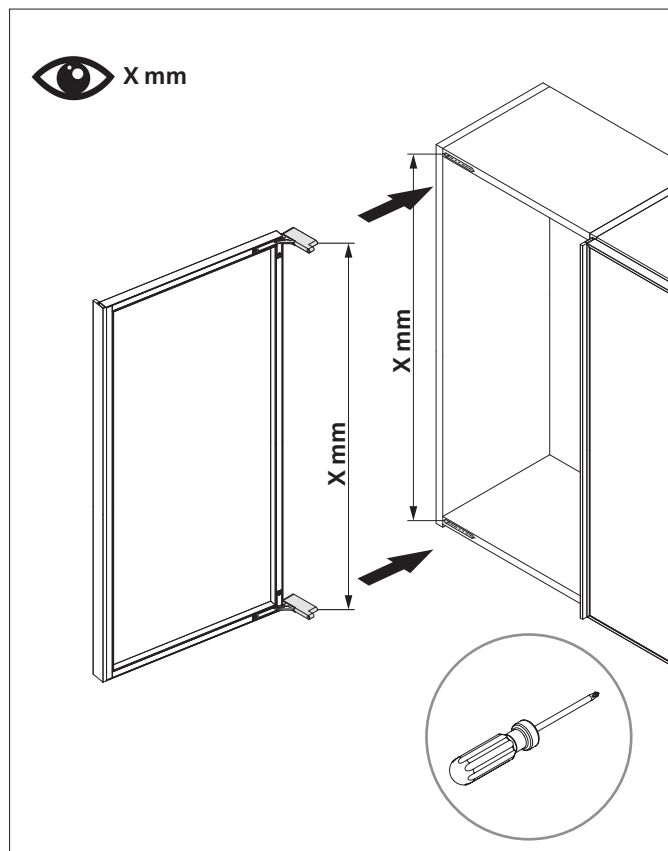

Einbauanleitung Drehtür RPE

Einbauen / Justieren

Installation Instruction Hinge door RPE

Install / adjust

2.30.1.ab