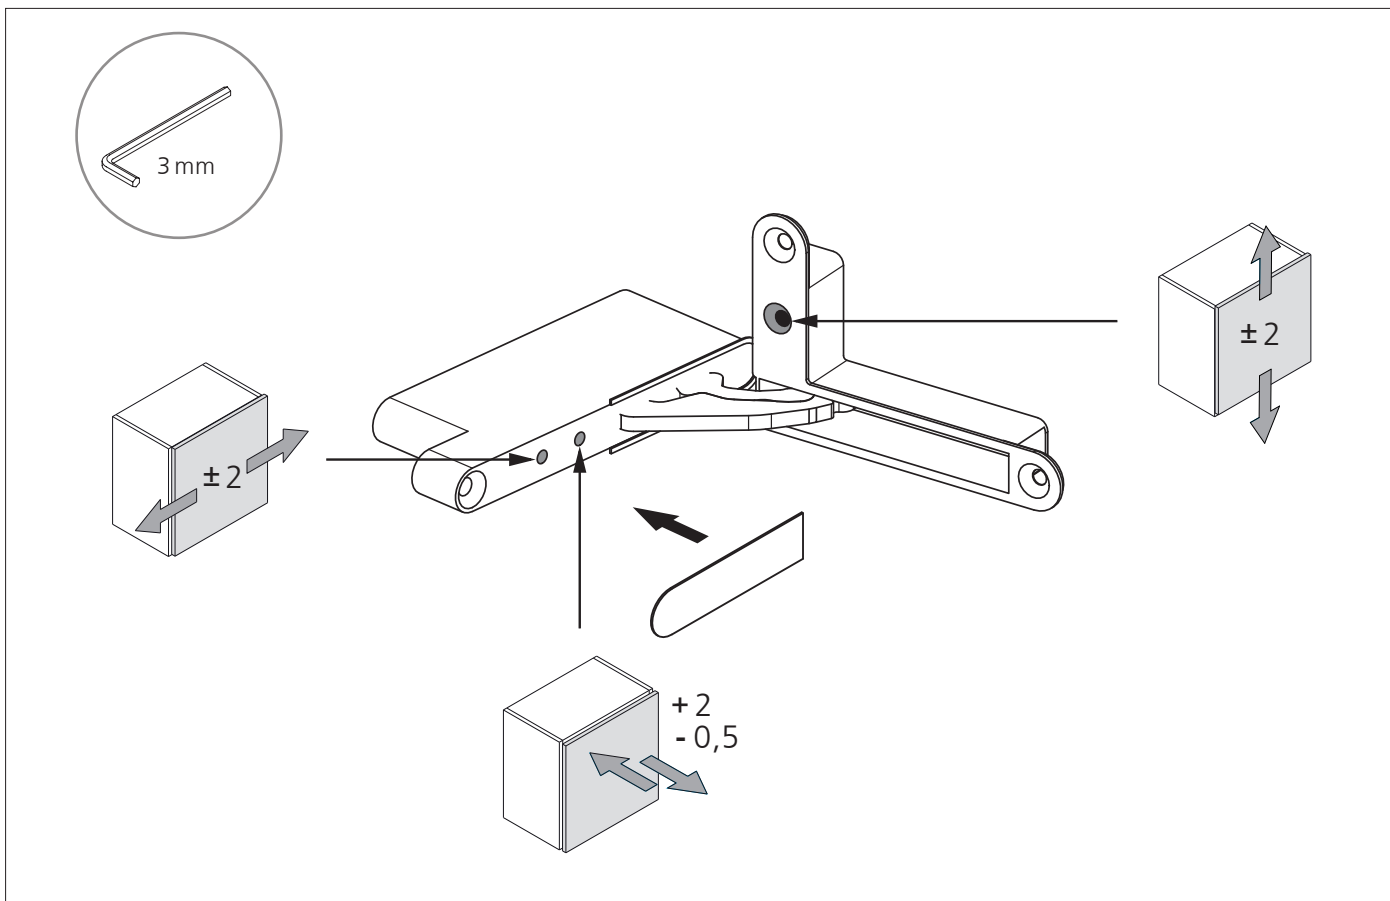

Einbauanleitung Drehtür RPE

Einbauen / Justieren

Installation Instruction Hinge door RPE

Install / adjust

2.30.1.ab