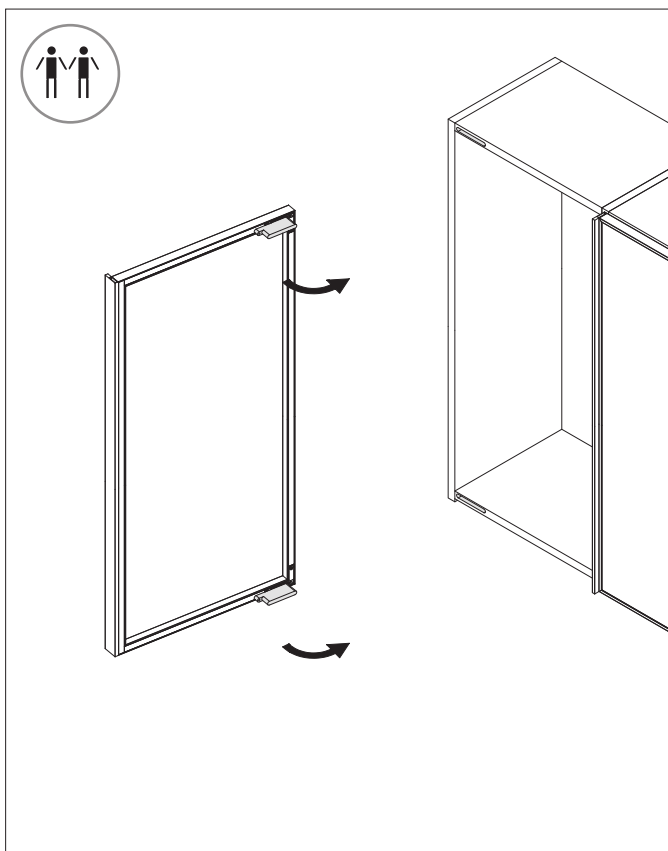

Einbauanleitung Drehtür RPE

Einbauen / Justieren

Installation Instruction Hinge door RPE

Install / adjust

2.30.1.ab