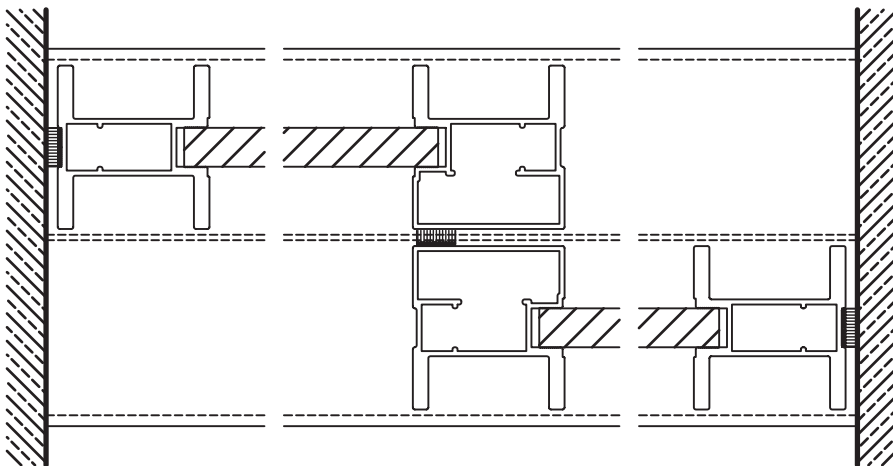

1

Вариант раздвижных дверей с асимметричным профилем для шкафа или ниши

2

Вариант раздвижных дверей с асимметричным профилем для гардеробных комнат

3

Вариант комбинации асимметричных и симметричных профилей для межкомнатных перегородок

Серия S 3000	М 1:2	Лист 2	Stand 06/03	РА
Горизонтальное сечение				