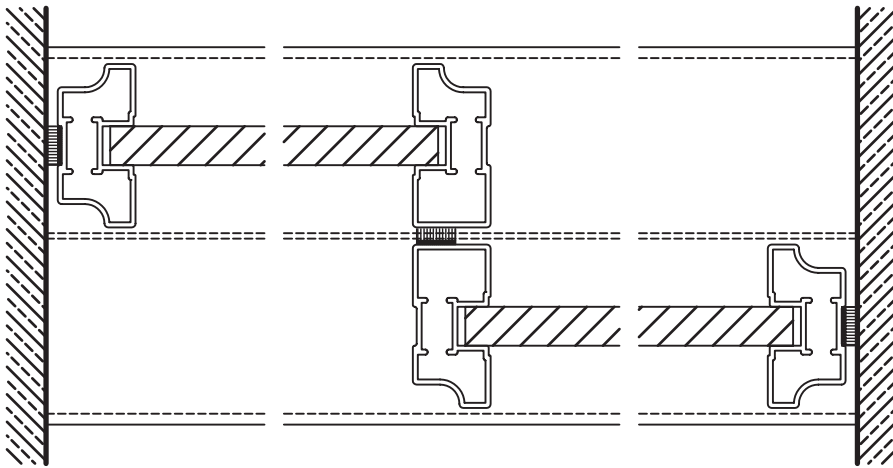

1

Вариант раздвижных дверей с асимметричным профилем для шкафа или ниши

2

Вариант раздвижных дверей с асимметричным профилем для гардеробной комнаты

3

Вариант комбинации асимметричного и симметричного профилей для межкомнатных перегородок

Серия S 1500	М 1:2	Лист 2	Stand 01/99	РА
Горизонтальное сечение				